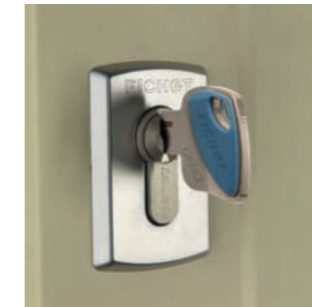

Anti-pince

VUE EXTÉRIEURE
avec la conservation de votre porte d'origine

VUE INTÉRIEURE
du blindage enveloppant et de la serrure Alicea

ESTHÉTISME

- Finitions soignées **sans soudure**
- **Gâche incluse dans le bâti** pour une meilleure esthétique et un réglage intégré
- **Blindage bicolore** en option
- Plaques de recouvrement et kit décor extérieur fournis
- **Choix dans les finitions** extérieures adaptables à la porte d'origine : 12 coloris tôles laquées ou 9 tôles plastifiées tons bois
- Dégagement du blindage au niveau de la plinthe pour plus d'esthétisme
- **Barre de seuil en aluminium** faible hauteur **résistante** à l'abrasion

SÉCURITÉ ET CONFORT

- Serrure à **3 points, pènes crochet**
- **Reproduction** de vos clés **contrôlée**, gage de sécurité
- **Anti-pince intégré** pour contrer les attaques au pied-de-biche
- Réglage du 1/2 tour intégré
- Barre de seuil adaptée aux **personnes à mobilité réduite**
- Joints de seuil clipsés pour une **meilleure tenue** dans le temps
- Joints d'étanchéité fournis
- **3 paumelles** vissées, à **billes et robustes**, de 140 mm de hauteur
- **2 pannetons anti-dégondage** de 15mm de Ø pour empêcher les attaques côté paumelles

ENTREBÂILLEUR MANUEL

MICROVISEUR MÉCANIQUE
Chromé ou laiton

MICROVISEUR NUMÉRIQUE STANDARD

MICROVISEUR NUMÉRIQUE PREMIUM

LES PÈNES

Profitez d'une **sécurité maximale** grâce à la **force exclusive des pènes Fichet**.

Double pêne central

Pêne basculant à crochets

LES CYLINDRES

Découvrez le **confort d'utilisation** d'Alicea : verrouillage en 1 seul tour de clé avec les cylindres 787 Z et F3D.

Tous les cylindres Fichet sont livrés avec 4 clés et leur carte de propriété, empêchant toute reproduction en dehors de l'usine Fichet.