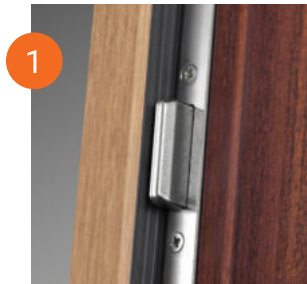

Les plus du pack

“ORIGINAL”

+ Haute sécurité + Qualité/prix + Performances anti-feu

Serrure anti-effraction 5 points certifiée A2P★
avec 5 pènes rectangulaires + délateur anti-effraction

Cylindre **TARA 56**
certifié A2P★ avec 5
clés et carte de propriété

Ensemble double
béquillage **Venezia**
avec **nez de protection**
(Chrome ou laiton)

Béquillage **Venezia**
intérieur
(Chrome ou Laiton)

Aile de tirage extérieure
Venezia avec **nez de**
protection disponible en
option (Chrome ou laiton)