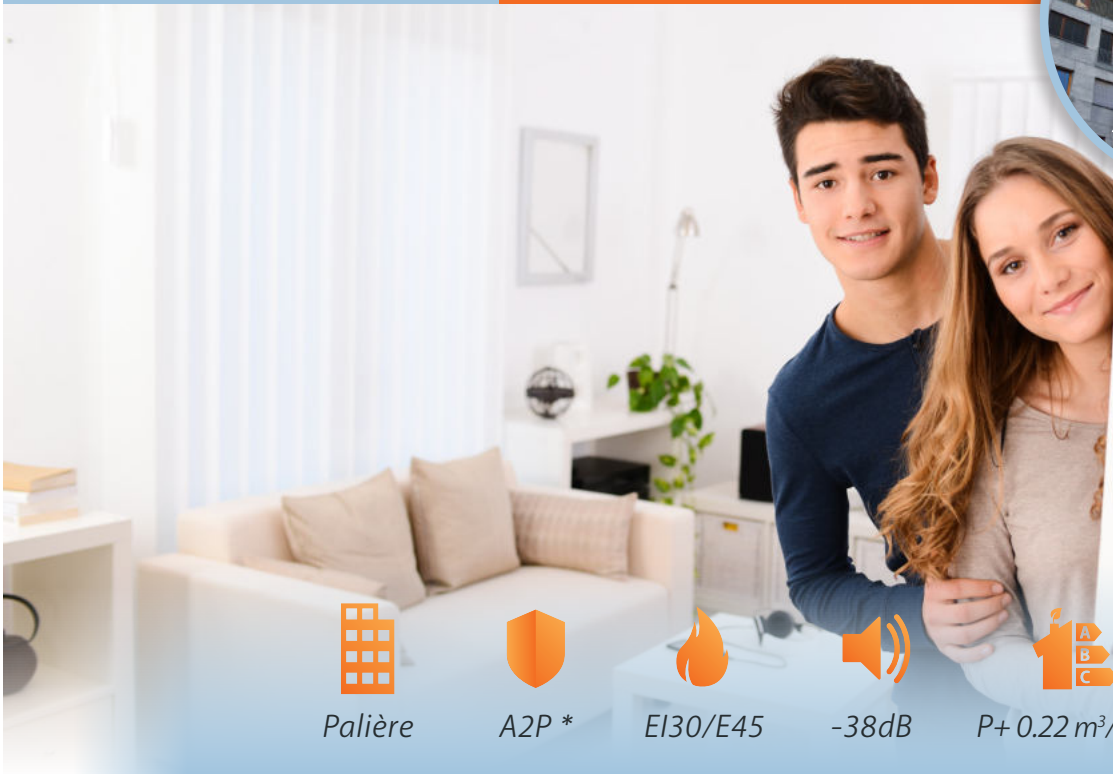

COTTAGE

ORIGINAL

Palière

A2P *

EI30/E45

-38dB

P+0.22 m³/h/m²

1,8W/m²K