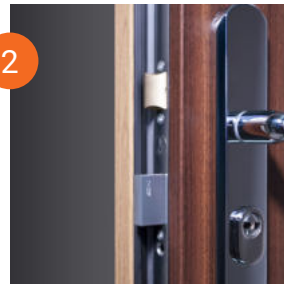

Les plus du pack

“ORIGINAL”

+ Haute sécurité + Qualité/prix + Performances anti-feu

Serrure anti-effraction 5 points certifiée A2P★
avec 5 pènes rectangulaires + délateur anti-effraction

Cylindre **TARA 56**
certifié A2P★ avec 5
clés et carte de propriété