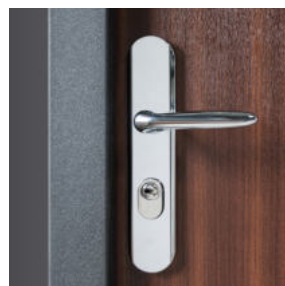

Les plus du pack

“ORIGINAL”

+ Haute sécurité + Qualité/prix + Performances anti-feu

Serrure anti-effraction 5 points certifiée A2P★
avec 5 pènes rectangulaires + délateur anti-effraction

Cylindre **TARA 56**
certifié A2P★ avec 5
clés et carte de propriété

Ensemble double
béquillage **Venezia**
avec **nez de protection**
(Chrome ou laiton)

Béquillage **Venezia**
intérieur
(Chrome ou Laiton)

Aile de tirage extérieure
Venezia avec **nez de**
protection disponible en
option (Chrome ou laiton)