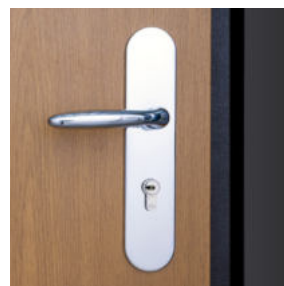

Les plus du pack

“ORIGINAL”

+ Haute sécurité + Qualité/prix + Performances anti-feu

Serrure anti-effraction 5 points certifiée A2P★
avec 5 pènes rectangulaires + délateur anti-effraction

Cylindre **TARA 56**
certifié A2P★ avec 5
clés et carte de propriété

Ensemble double
béquillage **Venezia**
avec **nez de protection**
(Chrome ou laiton)

Béquillage **Venezia**
intérieur
(Chrome ou Laiton)

Aile de tirage extérieure
Venezia avec **nez de**
protection disponible en
option (Chrome ou laiton)