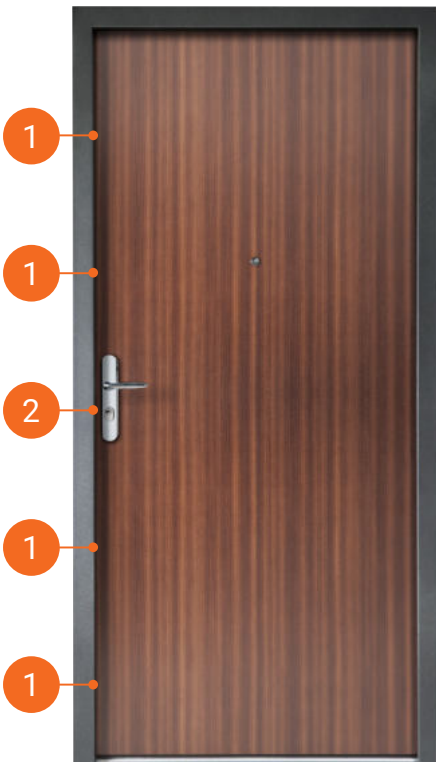

Les plus du pack

“ORIGINAL”

+ Haute sécurité + Qualité/prix + Performances anti-feu

Serrure anti-effraction 5 points certifiée A2P★
avec 5 pènes rectangulaires + délateur anti-effraction

Cylindre **TARA 56**
certifié A2P★ avec 5
clés et carte de propriété

Ensemble double
béquillage **Venezia**
avec **nez de protection**
(Chrome ou laiton)

Béquillage **Venezia**
intérieur
(Chrome ou Laiton)

Aile de tirage extérieure
Venezia avec **nez de**
protection disponible en
option (Chrome ou laiton)