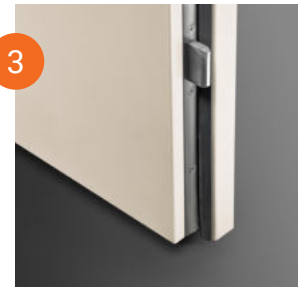

Serrure anti-effraction 5 points certifiée A2P★ avec 5 pènes rectangulaires + délateur anti-effraction bloquant la serrure lors d'une tentative d'extraction du cylindre