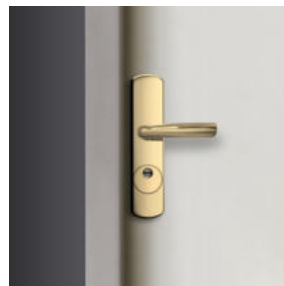

Ensemble double béquillage Roma avec nez de protection (Chrome ou laiton)

Cylindre TARA 56 certifié A2P★ livré avec 5 clés et carte de propriété

Aile de tirage extérieure Roma avec nez de protection disponible en option (Chrome ou laiton)