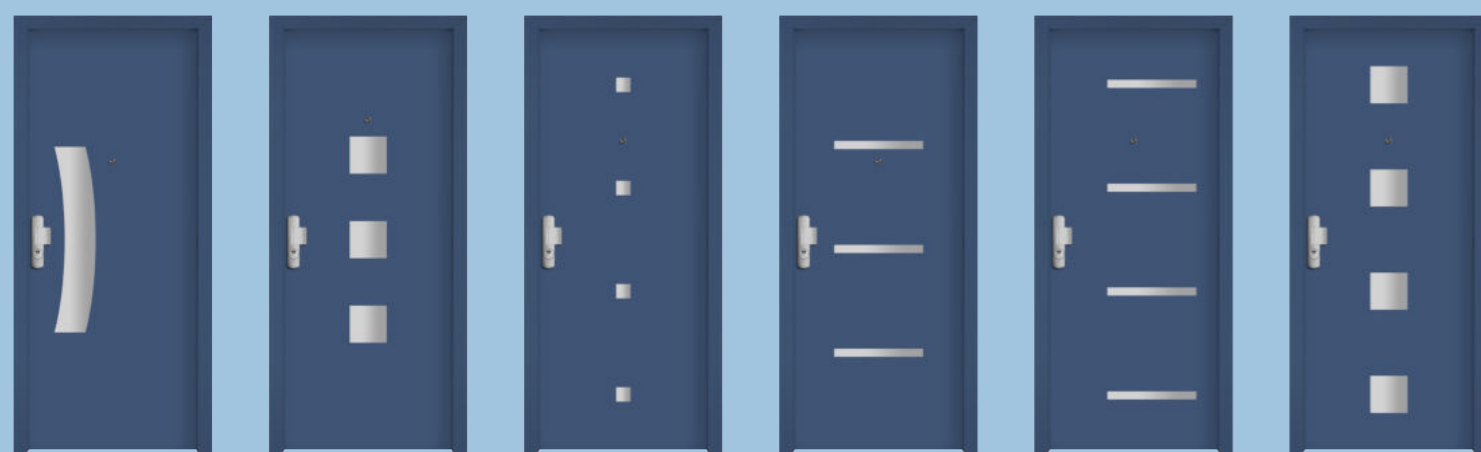

Galaxia Design effet aluminium brossé

Ronda 2 Carter 2 Caution Assort Arpège 2 Accord

FINITION Peintures RAL standard

1001 - Beige	4010 - Telemagenta	6005 - Vert mousse	7011 - Gris fer
1011 - Beige brun	5000 - Bleu violet	6007 - Vert bouteille	7012 - Gris basalte
1013 - Blanc perlé	5002 - Bleu outremer	6009 - Vert sapin	7015 - Gris ardoise
1014 - Ivoire	5003 - Bleu saphir	6011 - Vert réséda	7016 - Gris anthracite
1015 - Ivoire clair	5004 - Bleu noir	6012 - Vert noir	7021 - Gris noir
1018 - Jaune zinc	5005 - Bleu de sécurité	6014 - Olive jaune	7022 - Gris terre d'ombre
1019 - Beige gris	5007 - Bleu brillant	6015 - Olive noir	7023 - Gris béton
2000 - Orangé jaune	5008 - Bleu gris	6016 - Vert turquoise	7024 - Gris graphite
2003 - Orangé pastel	5009 - Bleu azur	6017 - Vert mai	7030 - Gris pierre
2004 - Orangé pur	5010 - Bleu gentiane	6018 - Vert jaune	7031 - Gris bleu
2011 - Orangé foncé	5011 - Bleu acier	6019 - Vert blanc	7032 - Gris silex
3002 - Rouge carmin	5012 - Bleu clair	6021 - Vert pâle	7034 - Gris jaune
3003 - Rouge rubis	5013 - Bleu cobalt	6029 - Vert menthe	7035 - Gris clair
3004 - Rouge pourpre	5014 - Bleu pigeon	7000 - Gris petit-gris	7036 - Gris platine
3005 - Rouge vin	5015 - Bleu ciel	7001 - Gris argent	7037 - Gris poussière
3009 - Rouge oxyde	5017 - Bleu signalisation	7003 - Gris mousse	7038 - Gris agate
3011 - Rouge brun	5018 - Bleu turquoise	7004 - Gris de sécurité	7040 - Gris fenêtre
3020 - Rouge signalisation	5019 - Bleu capri	7006 - Gris beige	7042 - Gris signalisation A
4005 - Lilas bleu	5021 - Bleu d'eau	7009 - Gris vert	7043 - Gris signalisation B
4006 - Pourpre signalisation	5024 - Bleu pastel	7010 - Gris tente	7044 - Gris soie

Retrouvez-nous sur
decayeuxlasecurite.fr

L'impression pouvant modifier l'apparence des teintes, les visuels de ce document ne sont pas contractuels.

7045 - Telegris 1	8008 - Brun olive	8023 - Brun orangé	±9006 - Aluminium blanc
7047 - Telegris 4	8011 - Brun noisette	8024 - Brun beige	±9007 - Aluminium gris
8000 - Brun vert	8012 - Brun rouge	8025 - Brun pâle	9010 - Blanc pur
8001 - Brun terre de Sienne	8014 - Brun sépia	8028 - Brun terre	9011 - Noir graphite
8002 - Brun de sécurité	8015 - Marron	9001 - Blanc crème	9016 - Blanc signalisation
8003 - Brun argile	8017 - Brun chocolat	9002 - Blanc gris	9017 Noir signalisation
8004 - Brun cuivré	8019 - Brun gris	9003 - Blanc de sécurité	9018 - Blanc papyrus
8007 - Brun fauve	8022 - Brun noir	9005 - Noir foncé	Noir graphite Janvier 4