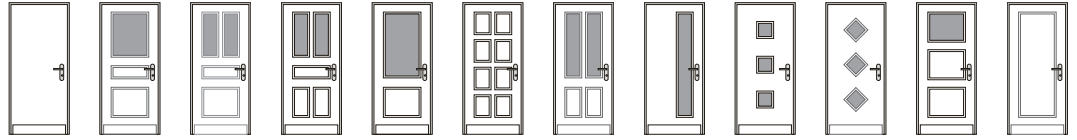

TÔLES LAQUÉES

8 VITRAGES DÉCORATIFS

5 VITRAGES SÉRIGRAPHIÉS

ÉQUIPEMENTS

CYLINDRE ROND

CLASSIQUE

CYLINDRE EUROPÉEN

LOGIO EN SÉRIE

SECUMAX ONE

12 MODÈLES

		Modèles	v.0	v.1	v.2	v.3	v.4	v.5	v.6	v.8	v.9	v.10	v.12	v.13	
S & HIS	Vantail non vitré		X	X	X	X	X	X	X		X	X	X	X	
	Vantail vitré			X	X	X	X		X	X	X	X	X		
SL*	Non vitrée	Tierce pleine	X	X	X	X	X	X	X	X	X	X	X	X	X
		Tierce pleine hauteur moulurée	X	X	X	X	X	X	X	X	X	X	X	X	X
		Tierce identique au vantail		X	X	X	X		X				X		
	Vitree	Tierce plein jour	X	X	X	X	X	X	X	X	X	X	X	X	X
		Tierce pleine hauteur moulurée	X	X	X	X	X	X	X	X	X	X	X	X	X
		Tierce identique au vantail		X	X	X	X		X				X		
SI*	Imposte non vitrée		X	X	X	X	X	X	X	X	X	X	X	X	
	Imposte vitrée		X	X	X	X	X	X	X	X	X	X	X	X	
S2L*	Non vitrées	Double tierce pleine	X	X	X	X	X	X	X	X	X	X	X	X	X
		Double tierce pleine hauteur moulurée	X	X	X	X	X	X	X	X	X	X	X	X	X
		Double tierce identique au vantail		X	X	X	X		X				X		
	Vitrees	Double tierce plein jour	X	X	X	X	X	X	X	X	X	X	X	X	X
		Double tierce pleine hauteur moulurée	X	X	X	X	X	X	X	X	X	X	X	X	X
		Double tierce identique au vantail		X	X	X	X		X				X		
SÉRIGRAPHIE	Vitrages	Arabesque		X	X	X	X		X				X		
		Croisillons		X	X	X	X		X				X		
		Écaille		X	X	X	X		X				X		
		Ondulation		X	X	X	X		X	X	X		X		
		Quadrillage		X				X					X		