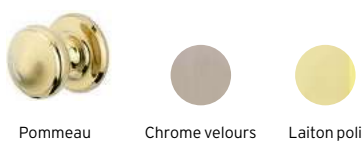

TÔLES LAQUÉES

8 VITRAGES DÉCORATIFS

5 VITRAGES SÉRIGRAPHIÉS

ÉQUIPEMENTS

CYLINDRE ROND

CLASSIQUE

CYLINDRE EUROPÉEN

LOGIO EN SÉRIE

SECUMAX ONE

12 MODÈLES

		Modèles	v.0	v.1	v.2	v.3	v.4	v.5	v.6	v.8	v.9	v.10	v.12	v.13	
S & HIS	Vantail non vitré		X	X	X	X	X	X	X		X	X	X	X	
	Vantail vitré			X	X	X	X		X	X	X	X	X		
SL*	Non vitrée	Tierce pleine	X	X	X	X	X	X	X	X	X	X	X	X	X
		Tierce pleine hauteur moulurée	X	X	X	X	X	X	X	X	X	X	X	X	X
		Tierce identique au vantail		X	X	X	X		X				X		
	Vitree	Tierce plein jour	X	X	X	X	X	X	X	X	X	X	X	X	X
		Tierce pleine hauteur moulurée	X	X	X	X	X	X	X	X	X	X	X	X	X
		Tierce identique au vantail		X	X	X	X		X				X		
SI*	Imposte non vitrée		X	X	X	X	X	X	X	X	X	X	X	X	
	Imposte vitrée		X	X	X	X	X	X	X	X	X	X	X	X	
S2L*	Non vitrées	Double tierce pleine	X	X	X	X	X	X	X	X	X	X	X	X	X
		Double tierce pleine hauteur moulurée	X	X	X	X	X	X	X	X	X	X	X	X	X
		Double tierce identique au vantail		X	X	X	X		X				X		
	Vitrees	Double tierce plein jour	X	X	X	X	X	X	X	X	X	X	X	X	X
		Double tierce pleine hauteur moulurée	X	X	X	X	X	X	X	X	X	X	X	X	X
		Double tierce identique au vantail		X	X	X	X		X				X		
SÉRIGRAPHIE	Vitrages	Arabesque		X	X	X	X		X				X		
		Croisillons		X	X	X	X		X				X		
		Écaille		X	X	X	X		X				X		
		Ondulation		X	X	X	X		X	X	X		X		
		Quadrillage		X				X					X		