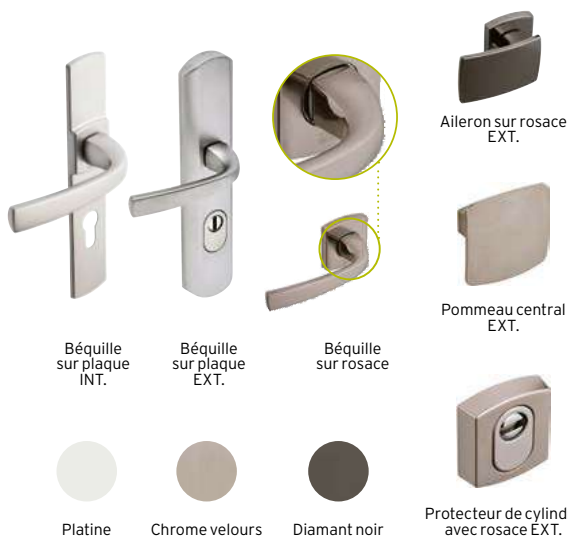

TÔLES LAQUÉES

8 VITRAGES DÉCORATIFS

5 VITRAGES SÉRIGRAPHIÉS

ÉQUIPEMENTS

CYLINDRE ROND

CLASSIQUE

CYLINDRE EUROPÉEN

LOGIO EN SÉRIE

SECUMAX ONE

12 MODÈLES

		Modèles	v.0	v.1	v.2	v.3	v.4	v.5	v.6	v.8	v.9	v.10	v.12	v.13	
S & HIS	Vantail non vitré		X	X	X	X	X	X	X		X	X	X	X	
	Vantail vitré			X	X	X	X		X	X	X	X	X		
SL*	Non vitrée	Tierce pleine	X	X	X	X	X	X	X	X	X	X	X	X	X
		Tierce pleine hauteur moulurée	X	X	X	X	X	X	X	X	X	X	X	X	X
		Tierce identique au vantail		X	X	X	X		X				X		
	Vitree	Tierce plein jour	X	X	X	X	X	X	X	X	X	X	X	X	X
		Tierce pleine hauteur moulurée	X	X	X	X	X	X	X	X	X	X	X	X	X
		Tierce identique au vantail		X	X	X	X		X				X		
SI*	Imposte non vitrée		X	X	X	X	X	X	X	X	X	X	X	X	
	Imposte vitrée		X	X	X	X	X	X	X	X	X	X	X	X	
S2L*	Non vitrées	Double tierce pleine	X	X	X	X	X	X	X	X	X	X	X	X	X
		Double tierce pleine hauteur moulurée	X	X	X	X	X	X	X	X	X	X	X	X	X
		Double tierce identique au vantail		X	X	X	X		X				X		
	Vitrees	Double tierce plein jour	X	X	X	X	X	X	X	X	X	X	X	X	X
		Double tierce pleine hauteur moulurée	X	X	X	X	X	X	X	X	X	X	X	X	X
		Double tierce identique au vantail		X	X	X	X		X				X		
SÉRIGRAPHIE	Vitrages	Arabesque		X	X	X	X		X				X		
		Croisillons		X	X	X	X		X				X		
		Écaille		X	X	X	X		X				X		
		Ondulation		X	X	X	X		X	X	X		X		
		Quadrillage		X				X					X		

*Vantail vitré ou non vitré

5

MUZE

ARTIS

MICROVISEUR

Forstyl+ S

Simple vantail

F3D, une innovation révolutionnaire !

Les blocs-portes de la gamme Forstyl+ peuvent être équipés du cylindre F3D Fichet.

Grâce à son système tridimensionnel et à sa clé au design futuriste - impossible à reproduire en dehors de nos usines - il révolutionne la sécurité du domicile.