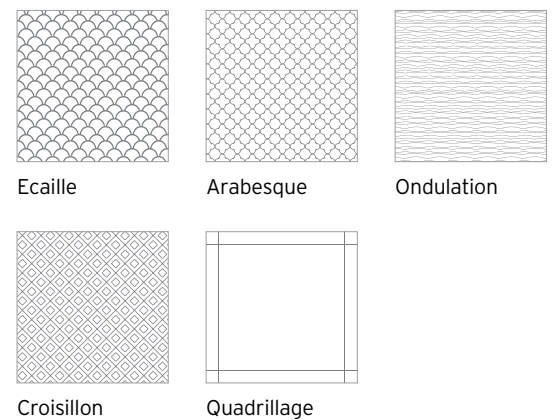

5 VITRAGES SÉRIGRAPHIÉS