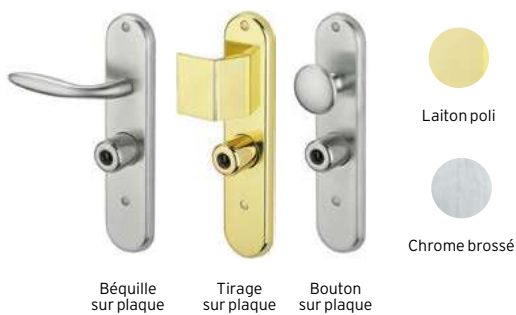

Forstyl+ S2L

Solution dédiée
aux grandes largeurs

Retrouvez le simulateur pour portes de maison sur www.fichet-pointfort.com ou sur l'application gratuite téléchargeable sur Android ou iOS, et intégrez directement dans le simulateur une photo de votre maison.

TÔLES LAQUÉES

8 VITRAGES DÉCORATIFS

5 VITRAGES SÉRIGRAPHIÉS

ÉQUIPEMENTS

CYLINDRE ROND

CLASSIQUE

CYLINDRE EUROPÉEN

LOGIO EN SÉRIE

SECUMAX ONE

12 MODÈLES

		Modèles	v.0	v.1	v.2	v.3	v.4	v.5	v.6	v.8	v.9	v.10	v.12	v.13	
S & HIS	Vantail non vitré		X	X	X	X	X	X	X		X	X	X	X	
	Vantail vitré			X	X	X	X		X	X	X	X	X		
SL*	Non vitrée	Tierce pleine	X	X	X	X	X	X	X	X	X	X	X	X	X
		Tierce pleine hauteur moulurée	X	X	X	X	X	X	X	X	X	X	X	X	X
		Tierce identique au vantail		X	X	X	X		X				X		
	Vitree	Tierce plein jour	X	X	X	X	X	X	X	X	X	X	X	X	X
		Tierce pleine hauteur moulurée	X	X	X	X	X	X	X	X	X	X	X	X	X
		Tierce identique au vantail		X	X	X	X		X				X		
SI*	Imposte non vitrée		X	X	X	X	X	X	X	X	X	X	X	X	
	Imposte vitrée		X	X	X	X	X	X	X	X	X	X	X	X	
S2L*	Non vitrées	Double tierce pleine	X	X	X	X	X	X	X	X	X	X	X	X	X
		Double tierce pleine hauteur moulurée	X	X	X	X	X	X	X	X	X	X	X	X	X
		Double tierce identique au vantail		X	X	X	X		X				X		
	Vitrees	Double tierce plein jour	X	X	X	X	X	X	X	X	X	X	X	X	X
		Double tierce pleine hauteur moulurée	X	X	X	X	X	X	X	X	X	X	X	X	X
		Double tierce identique au vantail		X	X	X	X		X				X		
SÉRIGRAPHIE	Vitrages	Arabesque		X	X	X	X		X				X		
		Croisillons		X	X	X	X		X				X		
		Écaille		X	X	X	X		X				X		
		Ondulation		X	X	X	X		X	X	X		X		
		Quadrillage		X				X					X		

Les blocs-portes de la gamme Forstyl+ peuvent être équipés du cylindre F3D Fichet.

Grâce à son système tridimensionnel et à sa clé au design futuriste - impossible à reproduire en dehors de nos usines - il révolutionne la sécurité du domicile.