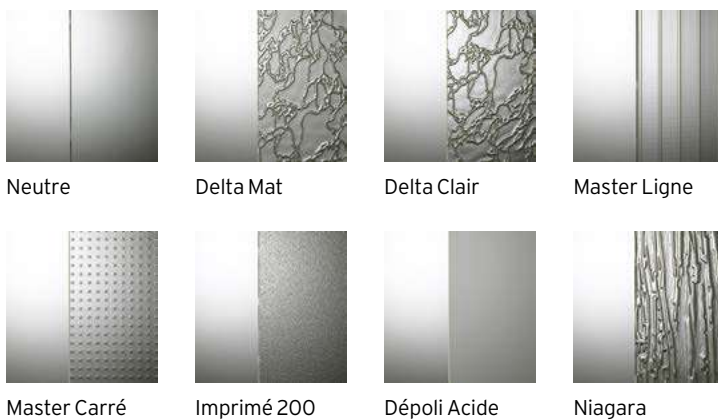

8 VITRAGES DÉCORATIFS