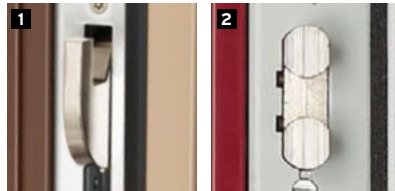

LES BLOCS-PORTES DE LA GAMME FOXEO ONT FAIT L'OBJET D'UNE ÉCO-CONCEPTION, INTÉGRANT L'ENSEMBLE DES PHASES DU CYCLE DE VIE DU PRODUIT. ILS SONT TOUS FABRIQUÉS SUR MESURE POUR S'ADAPTER PARFAITEMENT À L'EXISTANT.

NIVEAUX DE PERFORMANCES

BLOC-PORTE	Certifié A2P BP2	
SERRURE	Certifiée A2P 3 étoiles	
RÉSISTANCE AU FEU	Elz 30⁽¹⁾	
AFFAIBLISSEMENT ACOUSTIQUE⁽²⁾	R_w(C; C_{tr}) = 40(-1; -4) dB	
ISOLATION THERMIQUE DU BLOC-PORTE⁽²⁾	2.2 W/m².°K	

(1) Avec bâti 2ème monte réhabilitation (2) Sauf avec option balai automatique
Consultez la liste des produits certifiés A2P sur www.cnpp.com

SERRURE

- 5 points de verrouillage :
  - 4 pènes basculants à crochets **1**
  - 1 double pêne rond central **2**