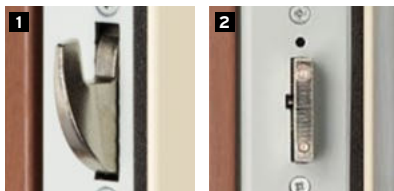

(1) Avec bâti 2^{ème} monte rénovation (2) Sauf avec option balai automatique

Consultez la liste des produits certifiés A2P sur www.cnpp.com

SERRURE

- 5 points de verrouillage :
 - 4 pènes basculants à crochets **1**
 - 1 pêne rectangulaire central **2**

SYSTÈME DE PIVOTEMENT

- 3 paumelles + 3 pannetons anti-dégondage **3**
- Paumelles réglables en 2 dimensions (hauteur, largeur)

ÉQUIPEMENTS

- **Béquille, aileron, cône** en finition chromé brossé ou laiton poli. Possibilité de panacher les finitions chromé et laiton à l'intérieur et à l'extérieur
- **Barre de seuil** chromée ou balai automatique

BÉQUILLE
Laiton poli ou chromé brossé

AILERON
Laiton poli ou chromé brossé

Le cylindre 787 Z constitue une des pièces maîtresses du bloc-porte Foxeo

Il est conçu pour résister contre toute tentative d'ouverture par crochetage. Une protection en acier traité vient renforcer sa haute résistance aux attaques par sciage, perçage et arrachement.