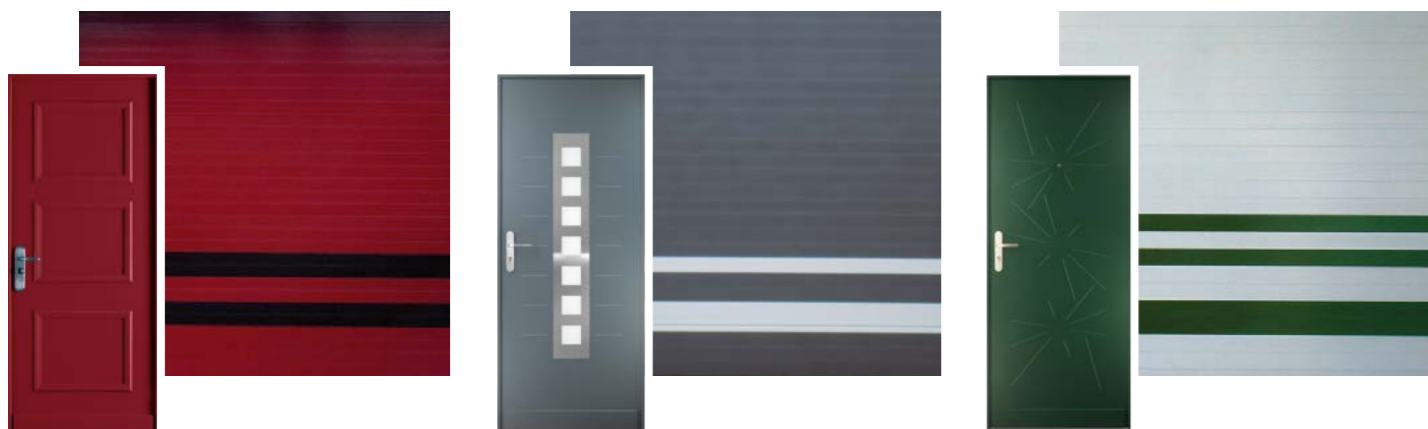

**UN DESIGN ADAPTÉ : UNE LARGE GAMME DE COULEURS POUR TOUS LES GOÛTS**

**Une harmonisation parfaite avec la porte d'entrée de votre maison**

Votre porte de garage POINT FORT CARSTYL® vous offre un choix de 21 coloris RAL avec un laquage résistant aux UV et à la lumière. Si vous souhaitez personnaliser davantage votre porte de garage, toutes les teintes RAL sont disponibles sur simple commande. Pour pousser la personnalisation de votre porte de garage à son maximum, vous avez la possibilité de conjuguer différentes couleurs de lames, créant ainsi votre propre porte !