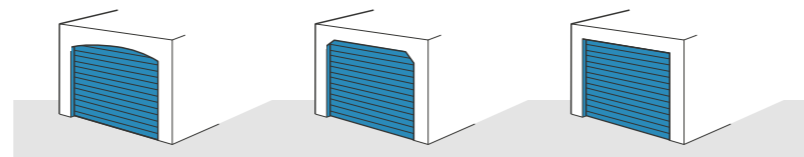

LA PREMIÈRE PORTE DE GARAGE CERTIFIÉE A2P CONTRE LE VOL

Une haute protection contre le vol... en toute sécurité

Contre le cambriolage et le vol de voiture
POINT FORT CARSTYL® est la 1ère porte de garage certifiée A2P (marque agréée par les assurances) par le Centre National de Prévention et de Protection.

Avec un fonctionnement en toute sécurité
Les portes de garage POINT FORT CARSTYL® sont rigoureusement conformes à la norme européenne EN 13241-1 relative à la sécurité des utilisateurs et bénéficient du marquage CE.
En cas de panne de courant, un système à ressorts unique permet de maintenir la porte dans n'importe quelle position. Une porte POINT FORT CARSTYL® peut toujours être ouverte ou fermée manuellement. La porte s'immobilise et remonte automatiquement si un obstacle est détecté. De plus, le procédé breveté « Click in » empêche tout pincement des doigts entre les lames.

UN SYSTÈME INGÉNIEUR : DE NOMBREUX ATOUTS POUR UN CONFORT OPTIMAL

Un encombrement minimum pour optimiser l'espace au maximum

La porte s'ouvre verticalement et se glisse sous le plafond avec un encombrement très réduit.

Ce système vous permet ainsi de gagner un maximum d'espace à l'intérieur du garage et d'utiliser la place devant la porte jusqu'au dernier centimètre. **Idéal pour les grands véhicules et les rénovations.**

Installée à l'intérieur du garage, la porte POINT FORT CARSTYL® s'adapte à toutes les formes d'ouverture.