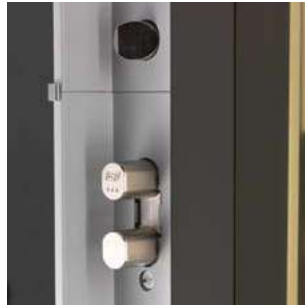

LES PÊNES

Profitez d'une **sécurité maximale** grâce à la **force exclusive des pènes Fichet**. Le double pêne central bénéficie d'un double traitement de trempage et carbonitruration (modèle XP).

Double pêne central