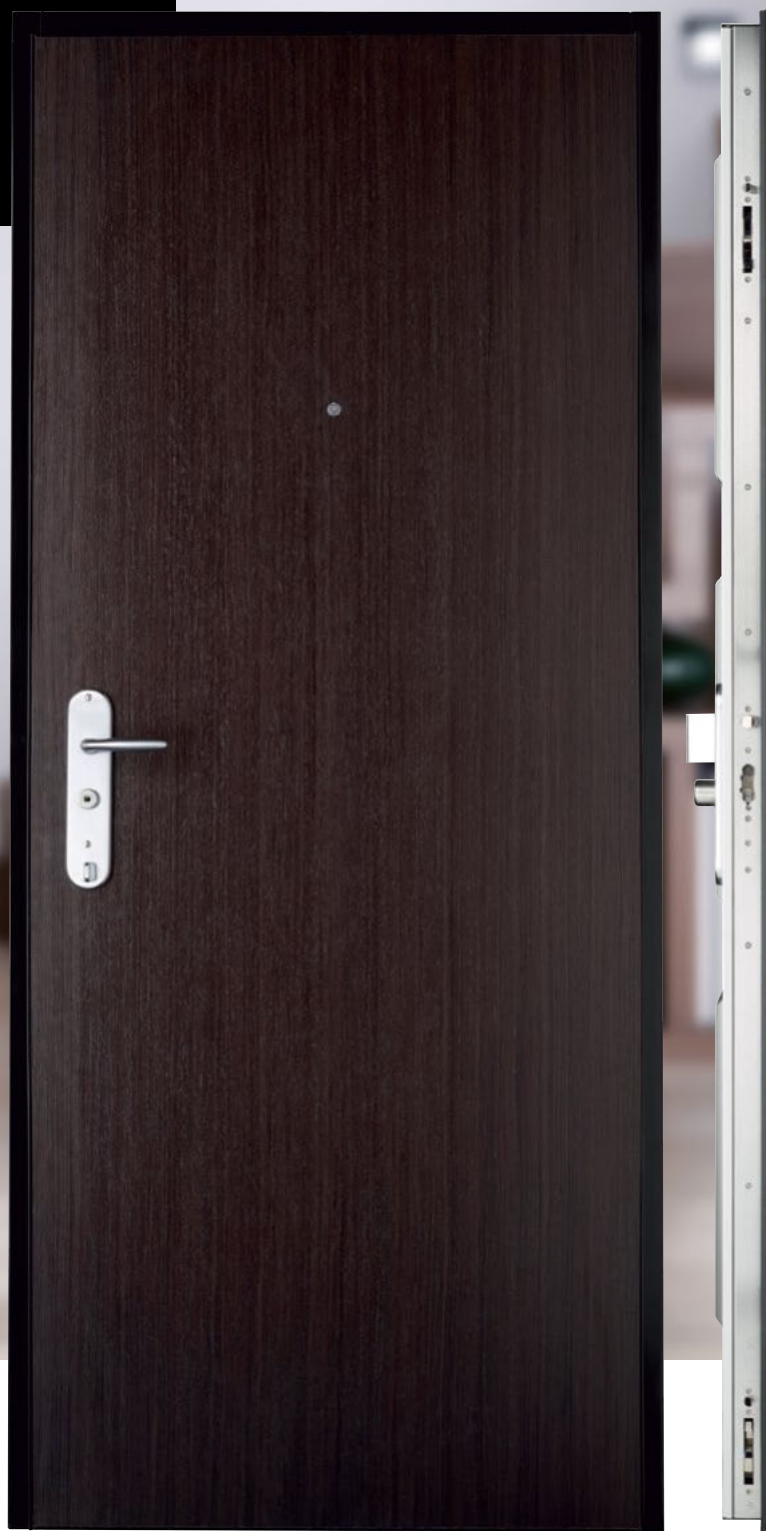

PORTES
D'APPARTEMENT

Spheris S

POINT FORT
FICHET 

Spheris S

FABRIQUÉ
EN FRANCE

FORFAIT
100 €

PERTE &
VOL DE CLÉ

LES BLOCS-PORTES DE LA GAMME SPHERIS ONT FAIT L'OBJET D'UNE ÉCO-CONCEPTION, INTÉGRANT L'ENSEMBLE DES PHASES DU CYCLE DE VIE DU PRODUIT. ILS SONT TOUS FABRIQUÉS SUR MESURE POUR S'ADAPTER PARFAITEMENT À L'EXISTANT.

* Sauf avec option balai automatique

Consultez la liste des produits certifiés A2P sur www.cnpp.com

SERRURE

- 3 points de verrouillage :
- 2 pènes basculants à crochets **1**
- double point central **2**