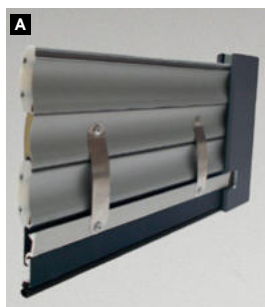

VOLET ROULANT
DE SECURITE

Valmy  R2
Massena

POINT FORT
FICHET 

LE VOLET ROULANT DE SÉCURITÉ **POINT FORT** VALMY EST CERTIFIÉ A2P R2, MARQUE DE QUALITÉ RECONNUE PAR LA PROFESSION DE L'ASSURANCE. C'EST LA PROTECTION IDÉALE POUR LES HABITATIONS ET LES LOCAUX PROFESSIONNELS. VALMY ET MASSENA COMPLÈTENT L'OFFRE SÉCURITAIRE MAISON DU RÉSEAU POINT FORT FICHET.

VALMY : QUALITÉ & SÉCURITÉ

- Certifié A2P R2 contre l'effraction
- Lames aluminium injectées de résine 600 kg/m³ **1**
- Lame finale renforcée en acier 8 mm avec système de verrouillage automatique **2**
- Coulisse renforcée double chambre en aluminium 3 mm d'épaisseur **3**
- Système anti soulèvement **4**
- Coffre renforcé équipé de vis « anti vandalisme » en inox **5** (montage en rénovation)
- Section de coffre 155 / 185 / 210 / 235 mm (selon les dimensions du volet) **6**
- Moteur SIMU protégé par le coffre
- Option lames ajourées : permet de laisser passer l'air tout en gardant le volet fermé **C**

MASSENA

- Lames aluminium injectées de résine 600 kg/m³ **1**
- Lame finale renforcée avec joint caoutchouc **A**
- Coulisse renforcée en aluminium 3 mm d'épaisseur **B**
- Système anti soulèvement **4**
- Coffre standard équipé de vis « anti vandalisme » en inox **5** (montage en rénovation)
- Moteur SIMU protégé par le coffre
- Option lames ajourées : permet de laisser passer l'air tout en gardant le volet fermé **C**