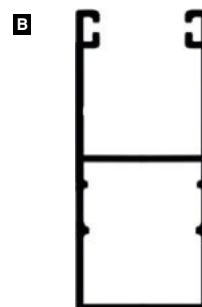

MASSENA

- Lames aluminium injectées de résine 600 kg/m³ **1**
- Lame finale renforcée avec joint caoutchouc **A**
- Coulisse renforcée en aluminium 3 mm d'épaisseur **B**
- Système anti soulèvement **4**
- Coffre standard équipé de vis « anti vandalisme » en inox **5** (montage en rénovation)
- Moteur SIMU protégé par le coffre
- Option lames ajourées : permet de laisser passer l'air tout en gardant le volet fermé **C**