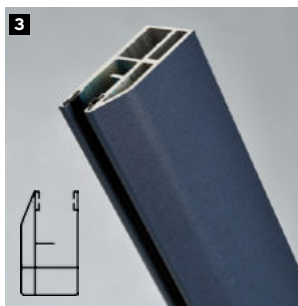

VALMY : QUALITÉ & SÉCURITÉ

- Certifié A2P R2 contre l'effraction
- Lames aluminium injectées de résine 600 kg/m³ **1**
- Lame finale renforcée en acier 8 mm avec système de verrouillage automatique **2**
- Coulisse renforcée double chambre en aluminium 3 mm d'épaisseur **3**
- Système anti soulèvement **4**
- Coffre renforcé équipé de vis « anti vandalisme » en inox **5** (montage en rénovation)
- Section de coffre 155 / 185 / 210 / 235 mm (selon les dimensions du volet) **6**
- Moteur SIMU protégé par le coffre
- Option lames ajourées : permet de laisser passer l'air tout en gardant le volet fermé **C**

MASSENA

- Lames aluminium injectées de résine 600 kg/m³ **1**
- Lame finale renforcée avec joint caoutchouc **A**
- Coulisse renforcée en aluminium 3 mm d'épaisseur **B**
- Système anti soulèvement **4**
- Coffre standard équipé de vis « anti vandalisme » en inox **5** (montage en rénovation)
- Moteur SIMU protégé par le coffre
- Option lames ajourées : permet de laisser passer l'air tout en gardant le volet fermé **C**