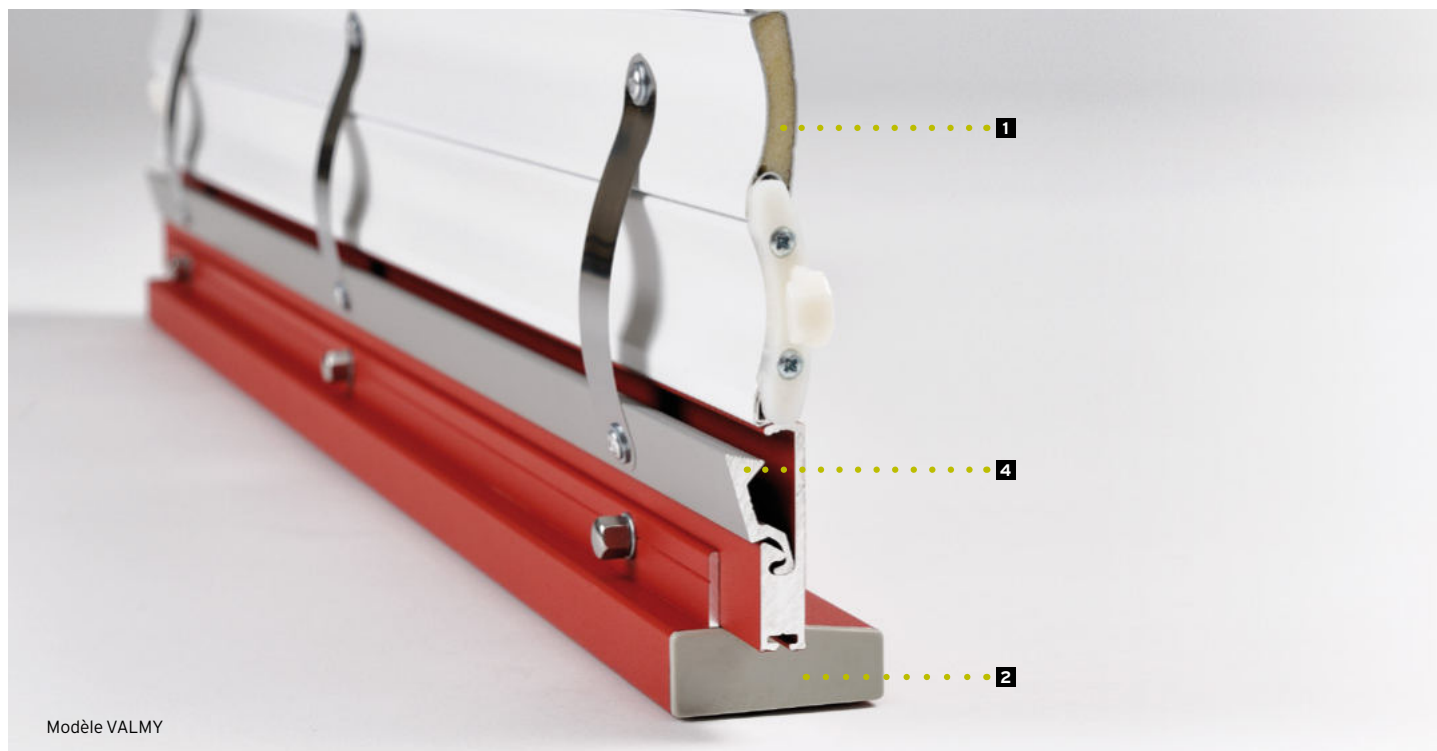

VOLET ROULANT
DE SECURITE

Valmy  R2
Massena

POINT FORT
FICHET 

LE VOLET ROULANT DE SÉCURITÉ **POINT FORT** VALMY EST CERTIFIÉ A2P R2, MARQUE DE QUALITÉ RECONNUE PAR LA PROFESSION DE L'ASSURANCE. C'EST LA PROTECTION IDÉALE POUR LES HABITATIONS ET LES LOCAUX PROFESSIONNELS. VALMY ET MASSENA COMPLÈTENT L'OFFRE SÉCURITAIRE MAISON DU RÉSEAU POINT FORT FICHET.

VALMY : QUALITÉ & SÉCURITÉ

- Certifié A2P R2 contre l'effraction
- Lames aluminium injectées de résine 600 kg/m³ **1**
- Lame finale renforcée en acier 8 mm avec système de verrouillage automatique **2**
- Coulisse renforcée double chambre en aluminium 3 mm d'épaisseur **3**
- Système anti soulèvement **4**
- Coffre renforcé équipé de vis « anti vandalisme » en inox **5** (montage en rénovation)
- Section de coffre 155 / 185 / 210 / 235 mm (selon les dimensions du volet) **6**
- Moteur SIMU protégé par le coffre
- Option lames ajourées : permet de laisser passer l'air tout en gardant le volet fermé **C**

MASSENA

- Lames aluminium injectées de résine 600 kg/m³ **1**
- Lame finale renforcée avec joint caoutchouc **A**
- Coulisse renforcée en aluminium 3 mm d'épaisseur **B**
- Système anti soulèvement **4**
- Coffre standard équipé de vis « anti vandalisme » en inox **5** (montage en rénovation)
- Moteur SIMU protégé par le coffre
- Option lames ajourées : permet de laisser passer l'air tout en gardant le volet fermé **C**

MANŒUVRE

- **Electriques filaires** (avec ou sans secours*)
 - Bouton poussoir (encastré ou en applique)
 - Contacteur à clé (en applique)
- **Electriques radio** (avec ou sans secours*)
 - Emetteur portable
 - Emetteur mural
- **Émetteur 5 canaux**
Commande générale qui permet de créer des zones pour ouvrir ou fermer vos volets simultanément (exemples : Zone 1: RDC, Zone 2: 1^{er} étage...)
- **Télécommande Timer Easy**
Permet l'ouverture ou la fermeture des volets à heures programmées ou sur impulsion manuelle.