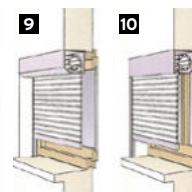

MONTAGE - VALMY & MASSENA

- Pose rénovation **7**
  - hauteur maxi 2500 mm
  - enroulement intérieur **9**
  - enroulement extérieur **10**
  - valable pour tout type de pose
- Pose en traditionnel **8**
- Pose en tunnel **11**