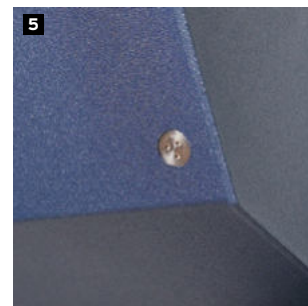

VALMY : QUALITÉ & SÉCURITÉ

- Certifié A2P R2 contre l'effraction
- Lames aluminium injectées de résine 600 kg/m³ **1**
- Lame finale renforcée en acier 8 mm avec système de verrouillage automatique **2**
- Coulisse renforcée double chambre en aluminium 3 mm d'épaisseur **3**
- Système anti soulèvement **4**
- Coffre renforcé équipé de vis « anti vandalisme » en inox **5** (montage en rénovation)
- Section de coffre 155 / 185 / 210 / 235 mm (selon les dimensions du volet) **6**
- Moteur SIMU protégé par le coffre
- Option lames ajourées : permet de laisser passer l'air tout en gardant le volet fermé **C**

MASSENA

- Lames aluminium injectées de résine 600 kg/m³ **1**
- Lame finale renforcée avec joint caoutchouc **A**
- Coulisse renforcée en aluminium 3 mm d'épaisseur **B**
- Système anti soulèvement **4**
- Coffre standard équipé de vis « anti vandalisme » en inox **5** (montage en rénovation)
- Moteur SIMU protégé par le coffre
- Option lames ajourées : permet de laisser passer l'air tout en gardant le volet fermé **C**