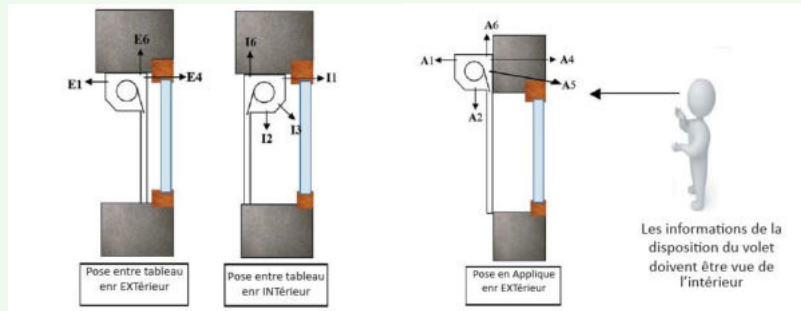

UNE FLEXIBILITE DE POSE OPTIMALE