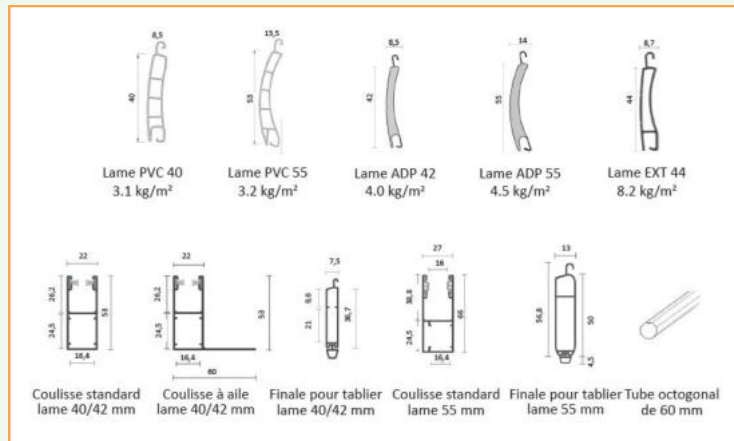

UNE SELECTION DE LAMES HAUTES QUALITES