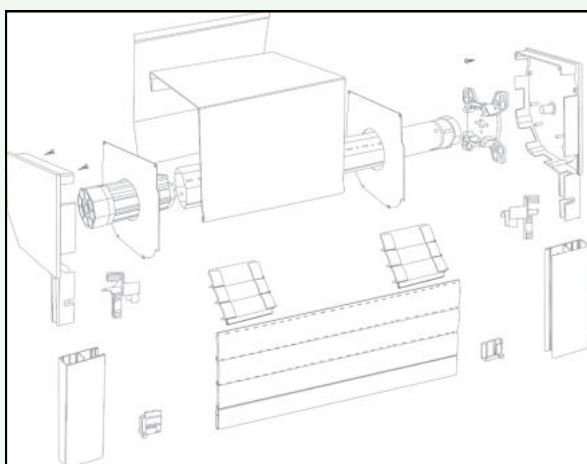

Rolbloc

Rolbloc, volet dit « de rénovation ». Son caisson **design et compact** lui confère une importante **flexibilité** pour s'adapter sur les portes et fenêtres de votre maison, il s'intégrera donc parfaitement à votre façade.
En plus d'être un **atout esthétique**, il **isolera et sécurisera** parfaitement vos ouvertures.

Largeur max: 4 000 mm

Hauteur max: 3 000 mm

Coffre: 1/4 de rond ou pan coupé 45°

Lames: PVC, ADP, Aluminium extrudé

Type de pose: façade ou entre tableau

Sécurité: verrous anti soulèvement

Avantages:

-Joint brosse d'isolation