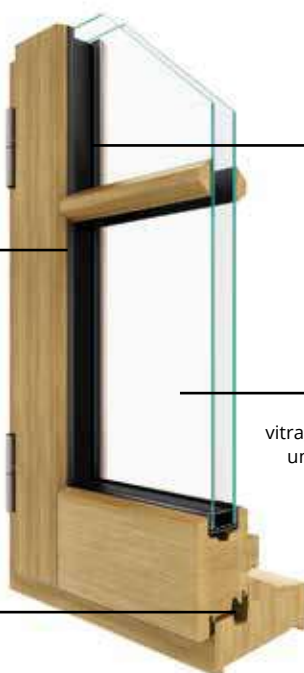

3
STYLES

LES ESSENCES DE BOIS

Les essences de bois

Notre choix s'est porté sur des essences **naturellement durables** ne nécessitant pas de traitements nuisibles à votre environnement. Nos menuiseries sont lasurées, prépeintes ou laquées avec des produits à l'eau, sans solvant.

Classe 4

Chêne certifié PEFC™
Densité moyenne 900 kg/m³. Versions lamellé-collé. Disponible sur les gammes SYLe.

Classe 3

Mélèze certifié FSC®
Densité moyenne 600 kg/m³. Versions lamellé-collé ou lamellé-collé-abouté. Disponible sur les gammes SYLe (sauf Louvre).

Classe 3

Movingui certifié FSC® Égalisateur de teinte jaune. Densité moyenne 800 kg/m³. Version massif sur la gamme SYLe.

Une conception moderne au service de la performance

Étanchéité

Joint U portefeuille noir en périphérie du vitrage qui garantit une double étanchéité intérieur/extérieur sans utilisation de silicone

Performance optimale

Double joint d'étanchéité sur ouvrant et sur dormant pour un haut niveau de performance : A*4 (meilleure performance du marché)

Vitrage

Vitrage de 28mm : permet de concilier l'utilisation de vitrages acoustiques ou de protection tout en maintenant un haut niveau d'isolation thermique ($U_w = 1,3w/(m^2.K)$ en dimensions Acotherm)

L'assemblage

Grâce au procédé d'assemblage mécanique, les différents profils sont finis avant montage offrant ainsi une durée de vie maximale